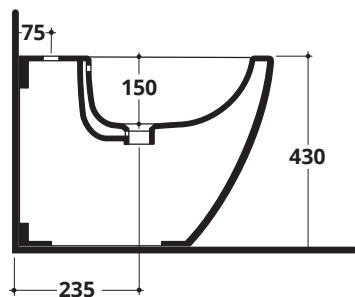

COVER

cm 56x36

Bidet **TRASLATO**
monoforo con troppopieno
One tap hole BTW bidet with overflow
ADJUSTABLE INSTALLATION

COD. **CV011**

EN 14528 **CE**

SCHEDA TECNICA
TECHNICAL DETAILS

BIANCO
lucido

BIANCO
OPACO
#BM