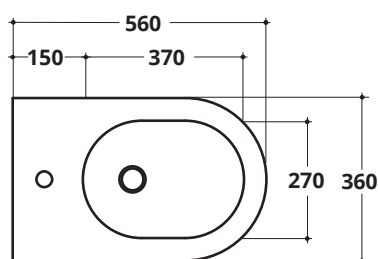

COVER

cm 56x36

Bidet **TRASLATO**
monoforo con troppopieno
One tap hole BTW bidet with overflow
ADJUSTABLE INSTALLATION

COD. **CV011**

EN 14528 **CE**

SCHEDA TECNICA
TECHNICAL DETAILS

BIANCO
lucido

BIANCO
OPACO
#BM