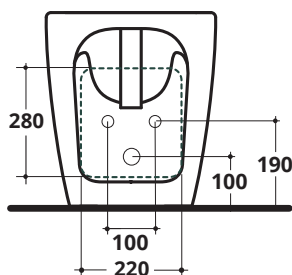

COVER

cm 56x36

Bidet **TRASLATO**
monoforo con troppopieno
One tap hole BTW bidet with overflow
ADJUSTABLE INSTALLATION

COD. **CV011**

EN 14528 **CE**

SCHEDA TECNICA
TECHNICAL DETAILS

BIANCO
lucido

BIANCO
OPACO
#BM